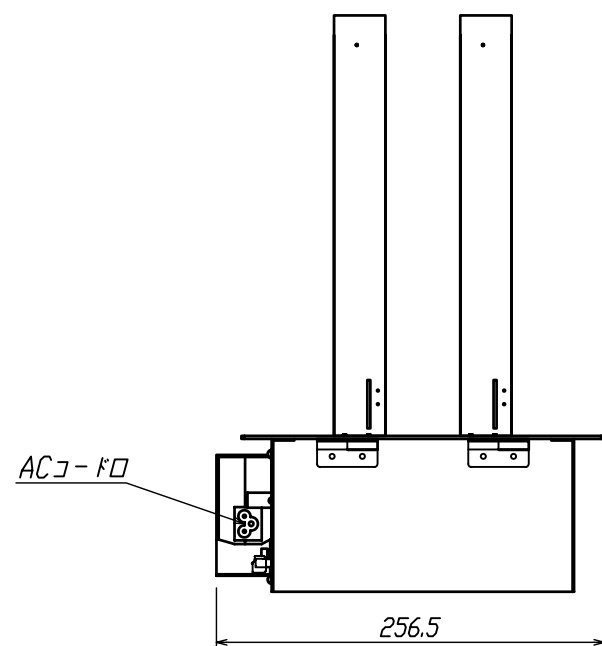

平型2P+アースピン(A TYPE)  
(KC-001,7A 125V)

仕様	
ファイテ	2400
定格容積	2400m <sup>3</sup> /hr
電源	100V,50/60Hz
消費電力	26W(アイドリング時) 18W(通常運転参考)
重量	4.3kg

付属品	
放电ブレード	2本
電源コード	1.8m (3Pソケット) x1本
端子台プラグ	MC1,5/4-STF-3,81x1個 (ブリッジ用端子付き)
防塵カバー	子機連結コネクタ用x2個
取付フレーム	DY114081Δ2 x1枚

\*本仕様は予告なく変更になる可能性があります。予めご了承ください。

改訂	内容	設計	承認	日付

DES. BY	一般公差 TOLERANCE	材質 MATERIAL	尺度 SCALE	単位 UNIT	画法 PROJECT	名称 TITLE
DET. BY	0. ±	株式会社カルモア	1/5	mm	⊕	外形図
CH'K. BY	0.0 ±					ライテイ 2400 (Levion)
DATE '16.06.07	0.00 ±					図番 DWG. NO.
	一般仕上面 FINISH					DY116004