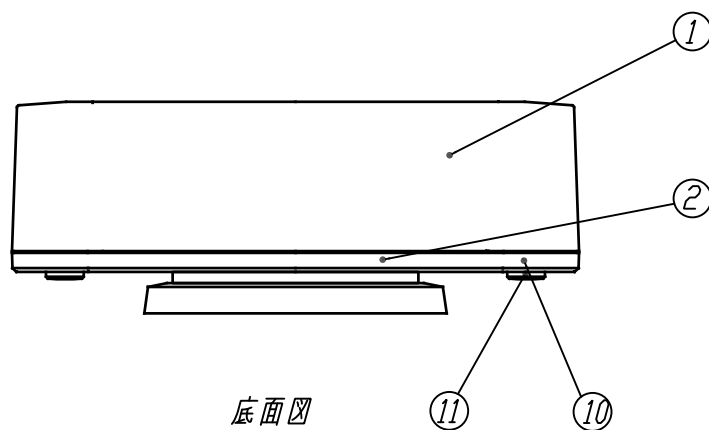

正面図

側面図

壁掛ブラケット固定寸法

底面図

電源	100V, 50/60Hz
消費電力	6W
騒音	39.1dB(A)
重量	0.65kg

ACアダプタ寸法詳細図

項目	部品名称	材質	数量	概要
①	ケース	難燃性ABS	1	
②	カバー	難燃性ABS	1	
③	放電フィルム	マイカ	1	
④	高圧接点プレート	SUS304	1	金メッキ処理
⑤	アラームランプ		1	赤色LED
⑥	ACアダプタ		1	入力 AC100-240V 50/60Hz 0.3A 出力 DC24V 0.5A コード長 約1.7m
⑦	DCジャック		1	
⑧	エアフィルター		1	
⑨	フィンガーガード	難燃性ABS	1	ケースに加工済み
⑩	本体ビス	鉄	4	ニッケルメッキ
⑪	ゴム足	エラストマ	4	
⑫	壁掛ブラケット	難燃性ABS	1	

改訂	図面配置変更	奥山	奥山	'17.04.20
	図面配置変更	山田	奥山	'16.08.04
	内容	設計	承認	日付

DES.BY	一般公差 TOLERANCE	材質 MATERIAL	尺度 SCALE	単位 UNIT	画法 PROJECT	名称 TITLE
DET.BY	0.0		1/2	mm	第一角	シルフィードmini
CH'K.BY	0.00					室内露出設置タイプ
DATE 16.04.05	一般仕上面 FINISH	株式会社カルモア				図番 DWG.NO. DY116044