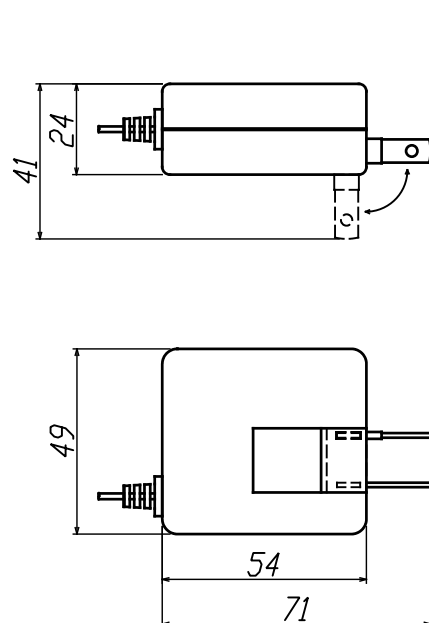

正面図

側面図

壁掛ブラケット固定寸法

底面図

電源	100V, 50/60Hz
消費電力	6W
騒音	39.1dB(A)
重量	0.65kg

ACアダプタ寸法詳細図

項目	部品名称	材質	数量	概要
①	ケース	難燃性ABS	1	
②	カバー	難燃性ABS	1	
③	放電フィルム	マイカ	1	
④	高圧接点プレート	SUS304	1	金メッキ処理
⑤	アラームランプ		1	赤色LED
⑥	ACアダプタ		1	入力 AC100-240V 50/60Hz 0.3A 出力 DC24V 0.5A コード長 約1.7m
⑦	DCジャック		1	
⑧	エアフィルター		1	
⑨	フィンガーガード	難燃性ABS	1	ケースに加工済み
⑩	本体ビス	鉄	4	ニッケルメッキ
⑪	ゴム足	エラストマ	4	
⑫	壁掛ブラケット	難燃性ABS	1	

改訂	図面配置変更	奥山	奥山	'17.04.20
	図面配置変更	山田	奥山	'16.08.04
	内容	設計	承認	日付

DES.BY	一般公差 TOLERANCE	材質 MATERIAL	尺度 SCALE	単位 UNIT	画法 PROJECT	名称 TITLE
DET.BY	0.0		1/2	mm	第一角	シルフィードmini
CH'K.BY	0.00					室内露出設置タイプ
DATE 16.04.05	一般仕上面 FINISH	株式会社カルモア				図番 DWG.NO. DY116044