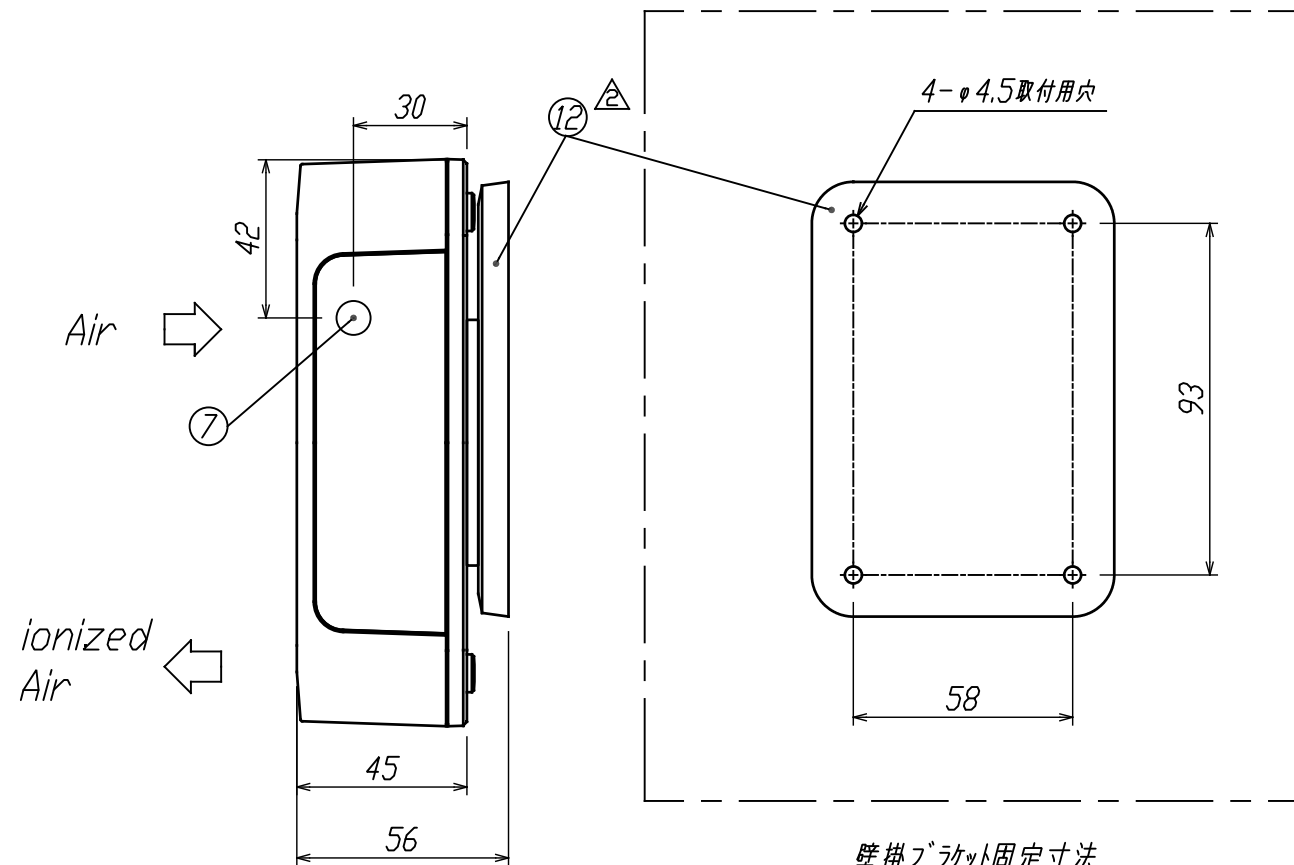

正面図

側面図

壁掛ブラケット固定寸法

底面図

電源	100V, 50/60Hz
消費電力	6W
騒音	39.1dB(A)
重量	0.65kg

ACアダプタ寸法詳細図

項目	部品名称	材質	数量	概要
①	ケース	難燃性ABS	1	
②	カバー	難燃性ABS	1	
③	放電フィルム	マイカ	1	
④	高圧接点プレート	SUS304	1	金メッキ処理
⑤	アラームランプ		1	赤色LED
⑥	ACアダプタ		1	入力 AC100-240V 50/60Hz 0.3A 出力 DC24V 0.5A コード長 約1.7m
⑦	DCジャック		1	
⑧	エアフィルター		1	
⑨	フィンガーガード	難燃性ABS	1	ケースに加工済み
⑩	本体ビス	鉄	4	ニッケルメッキ
⑪	ゴム足	エラストマ	4	
⑫	壁掛ブラケット	難燃性ABS	1	

改訂	図面配置変更	奥山	奥山	'17.04.20
	図面配置変更	山田	奥山	'16.08.04
	内容	設計	承認	日付

DES.BY	一般公差 TOLERANCE	材質 MATERIAL	尺度 SCALE	単位 UNIT	画法 PROJECT	名称 TITLE
DET.BY	0.0		1/2	mm	第一角	シルフィードmini
CH'K.BY	0.00					室内露出設置タイプ
DATE 16.04.05	一般仕上面 FINISH	株式会社カルモア				図番 DWG.NO. DY116044